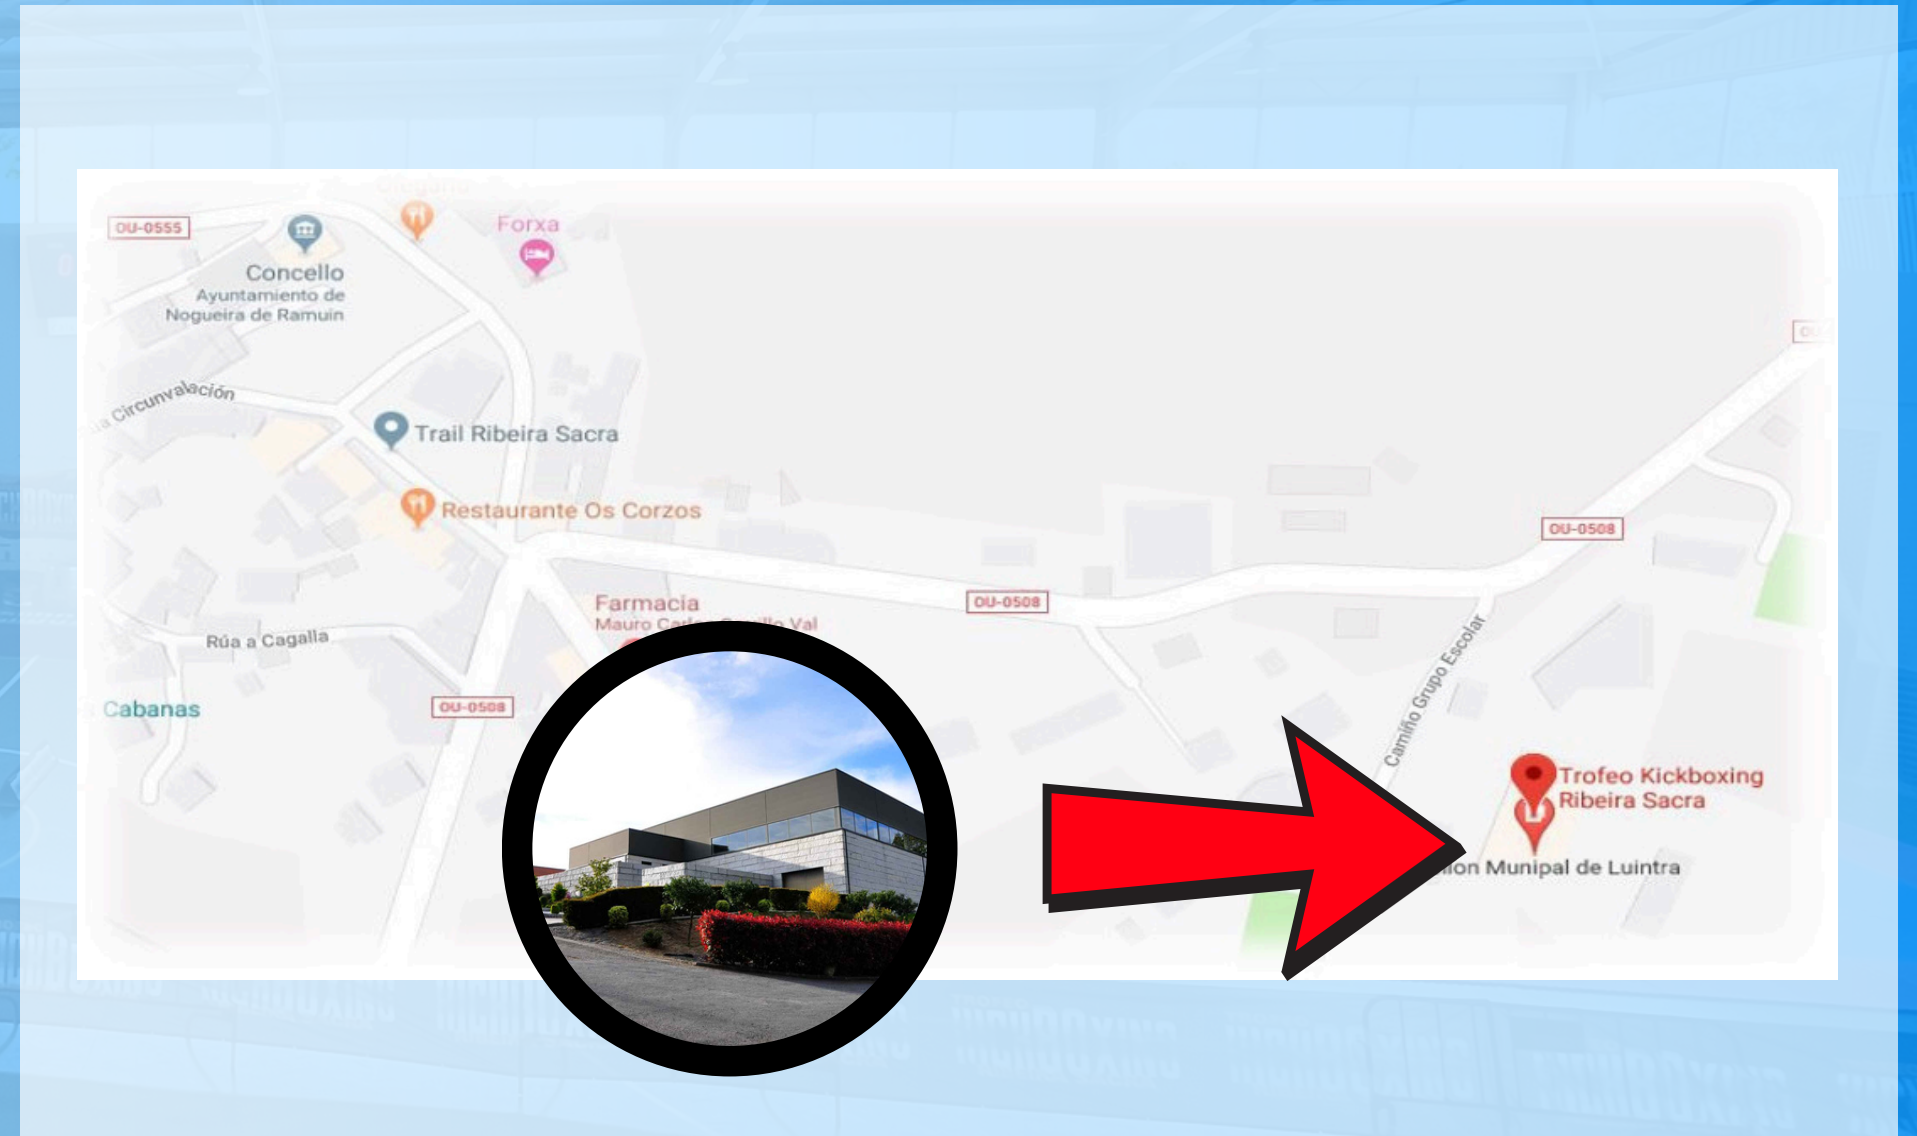

UBICACIÓN

PABELLÓN MUNICIPAL DE LUINTRA
CAMIÑO GRUPO ESCOLAR, 33, 32160 LUINTRA, OURENSE

El Pabellón Municipal de Luintra es una instalación deportiva dependiente del Concello de Nogueira de Ramuin, que abrió sus puertas hace una década. Sus instalaciones cuentan con una pista central con un aforo de 500 personas, vestuarios para deportistas y para árbitros, servicios para el público, almacén, sala de juntas y oficina.